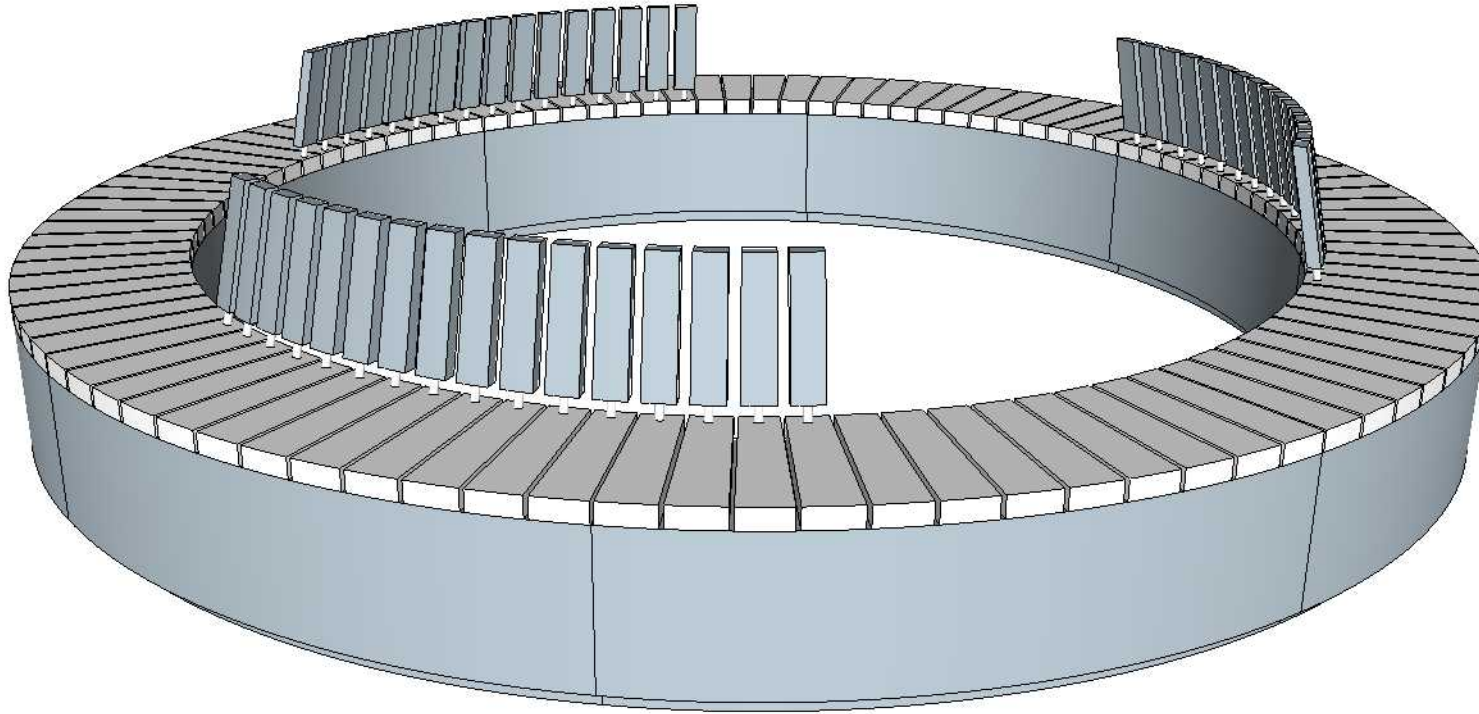

Pflanzinsel mit Sitzauflage 103510-CS-ER-L100-40 und Rückenlehne

ums[®]
m a n u f a k t u r

Mühlenweg 5; D-83416 Saaldorf-Surheim
Tel.: +49 / 8654 / 49 40 43 Fax: - 49 40 44
Web: www.ums-metall.de
Email: info@ums-metall.de

Pflanzinsel aus Cortenstahl/Edelrost,
Wst.Nr. 1.8946, Sitzfläche und
Rückenlehne aus Thermoeseche, Ø
4000mm

Bodensockel

ja nein

Rückenlehne

ja nein

B-050-CS-ER-0050

B-050-CS-ER-0085

Kunde: