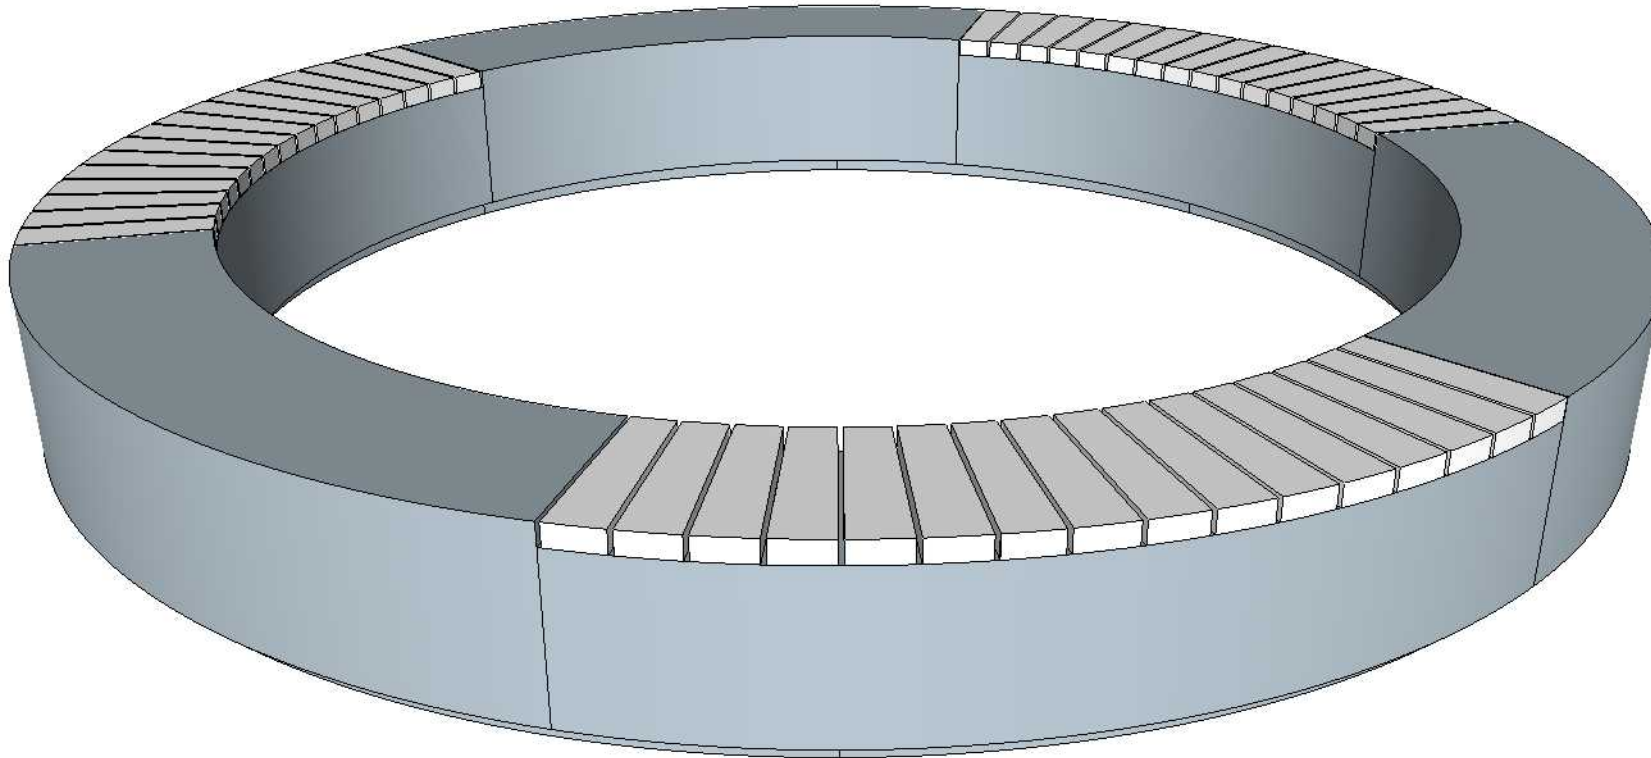

Pflanzinsel mit Sitzauflage 103510-CS-ER-0050-40

ums[®]
m a n u f a k t u r

Mühlenweg 5; D-83416 Saaldorf-Surheim
Tel.: +49 / 8654 / 49 40 43 Fax: - 49 40 44
Web: www.ums-metall.de
Email: info@ums-metall.de

Pflanzinsel aus Cortenstahl/Edelrost,
Wst.Nr. 1.8946, Sitzfläche aus
Thermoesche, Ø 4000mm

Bodensockel ja nein

B-050-CS-ER-0050

B-050-CS-ER-0085

Kunde:

Adresse:

Ansprechpartner:

Tel.Nr.: