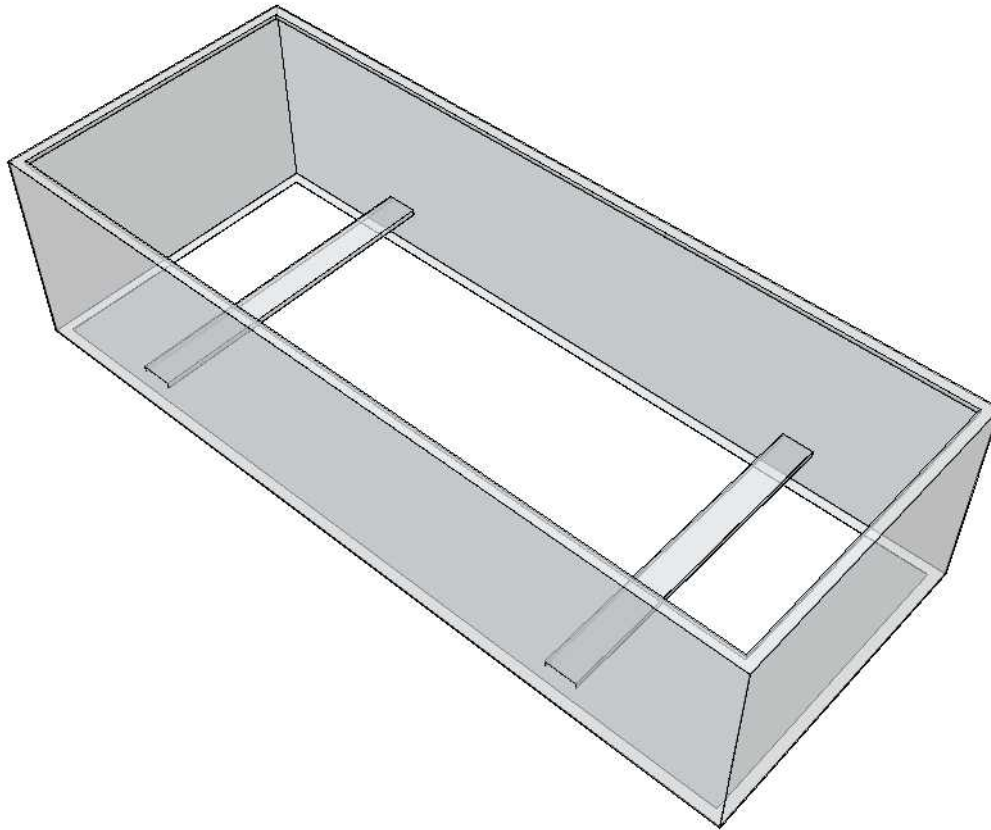

Hochbeet K580-CS-ER-0000-0404

ums[®]
m a n u f a k t u r
Mühlenweg 5; D-83416 Saaldorf-Surheim
Tel.: +49 / 8654 / 49 40 43 Fax: - 49 40 44
Web: www.ums-metall.de
Email: info@ums-metall.de

Hochbeet aus Cortenstahl/Edelrost, Wst.Nr. 1.8946, Stärke 2,5mm, oberer Rand u-förmig gekantet zur Aufnahme der Isolierung. Mit eingearbeiteten Aussteifungsrippen, ohne Boden
L/B/H 2500/1000/650mm

Isolierung aus 30 mm starken aluminiumbeschichteten PUR Platten

ja nein

incl. Aussteifungsrippe
600400-CS-ER-2500

Kunde:

Adresse:

Ansprechpartner:

Tel.Nr.:

Auftragsnummer: