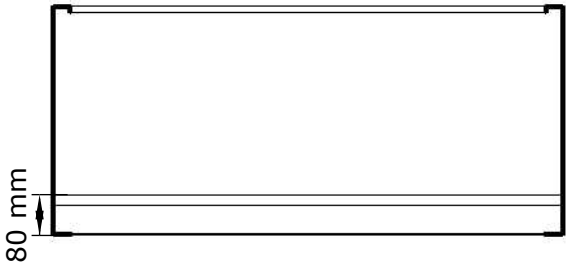

incl. Stoßverbinder und
 Edelstahlschrauben

Aussteifungsrippe
 600400-CS-ER-2500

Profilquerschnitt

Querschnitt

Kunde:

Adresse:

Ansprechpartner:

Tel.Nr.: