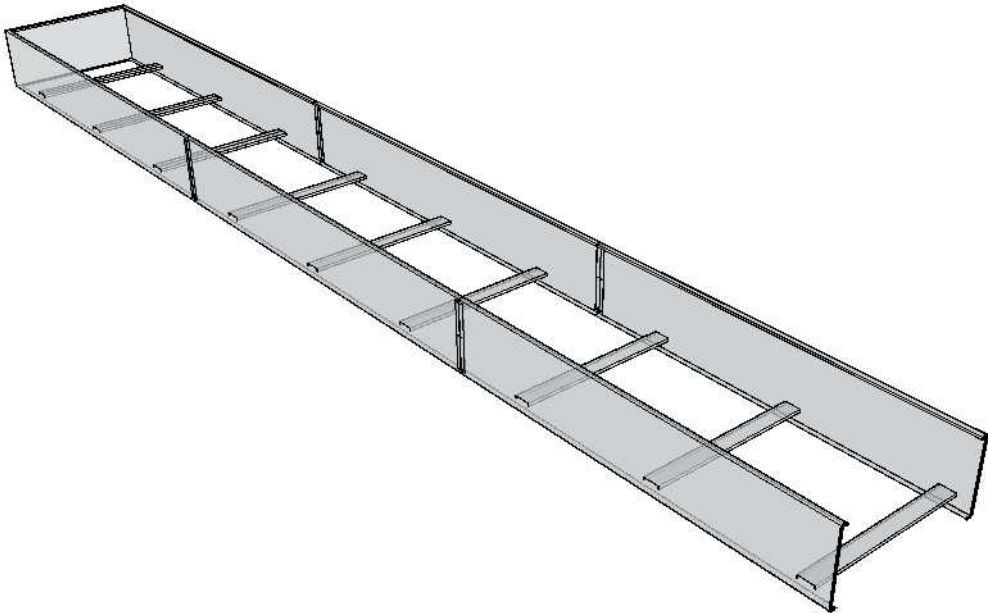

incl. Stoßverbinder und
 Edelstahlschrauben

Aussteifungsrippe
 600400-CS-ER-2500

Profilquerschnitt

Querschnitt

Kunde:

Adresse:

Ansprechpartner:

Tel.Nr.: