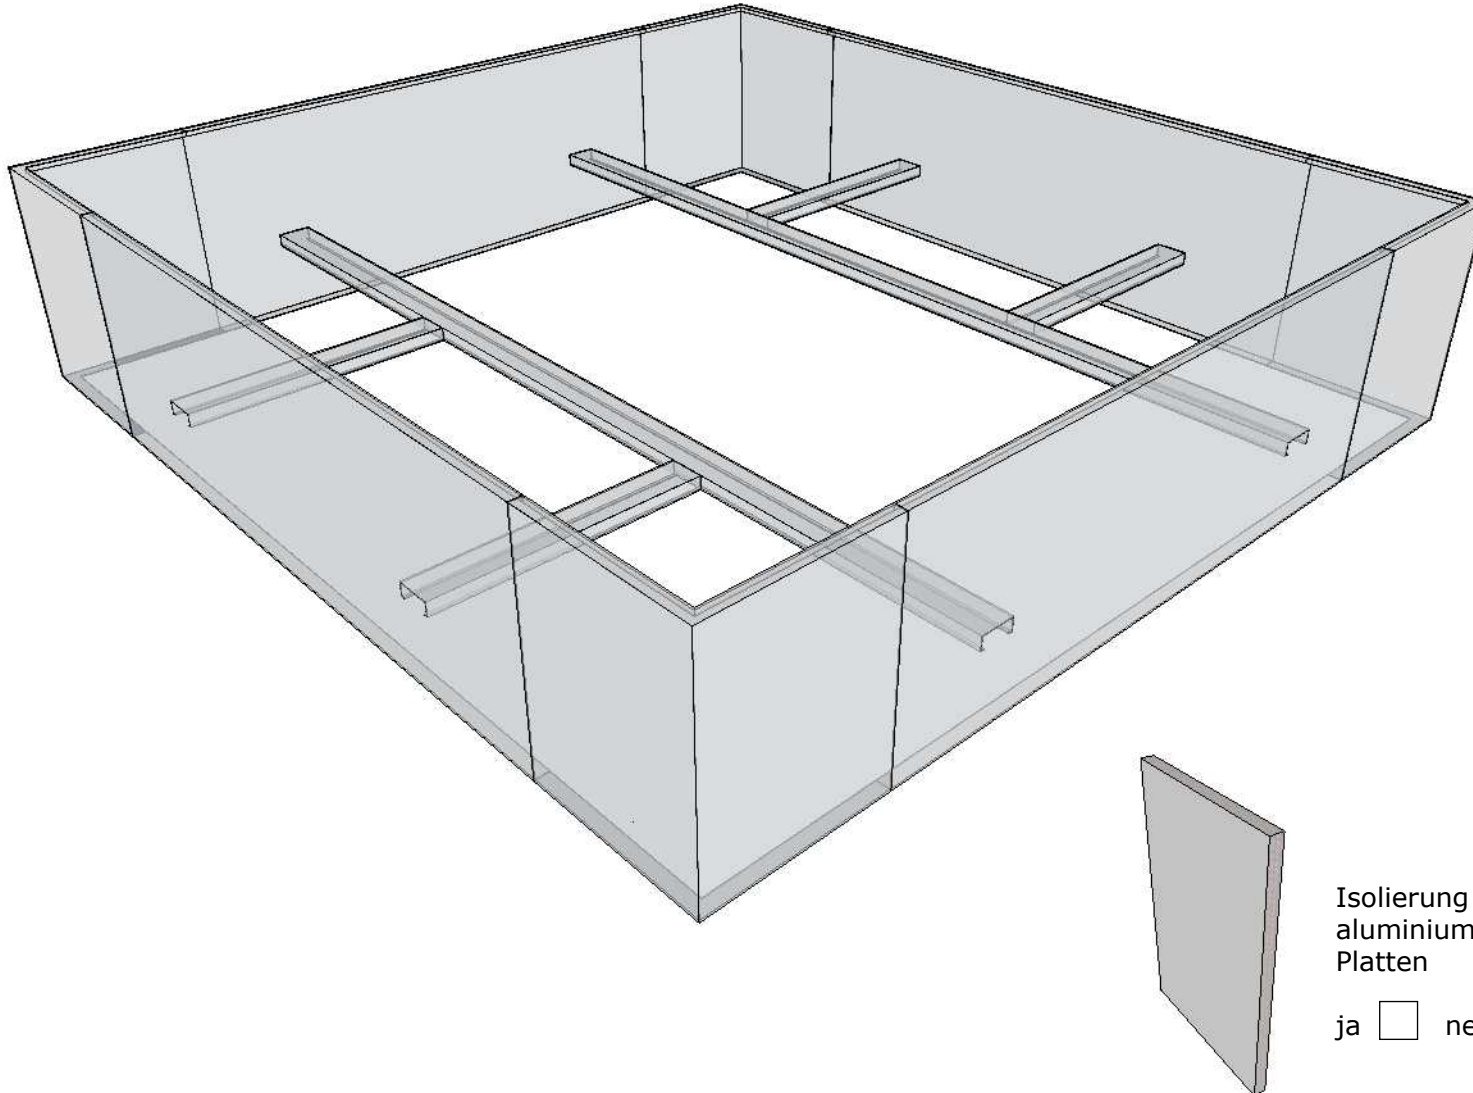

Hochbeet/Bausatz K580-CS-ER-1005-H650

ums[®]
m a n u f a k t u r

Mühlenweg 5; D-83416 Saaldorf-Surheim
Tel.: +49 / 8654 / 49 40 43 Fax: - 49 40 44
Web: www.ums-metall.de
Email: info@ums-metall.de

Isolierung aus 30 mm starken
aluminiumbeschichteten PUR
Platten