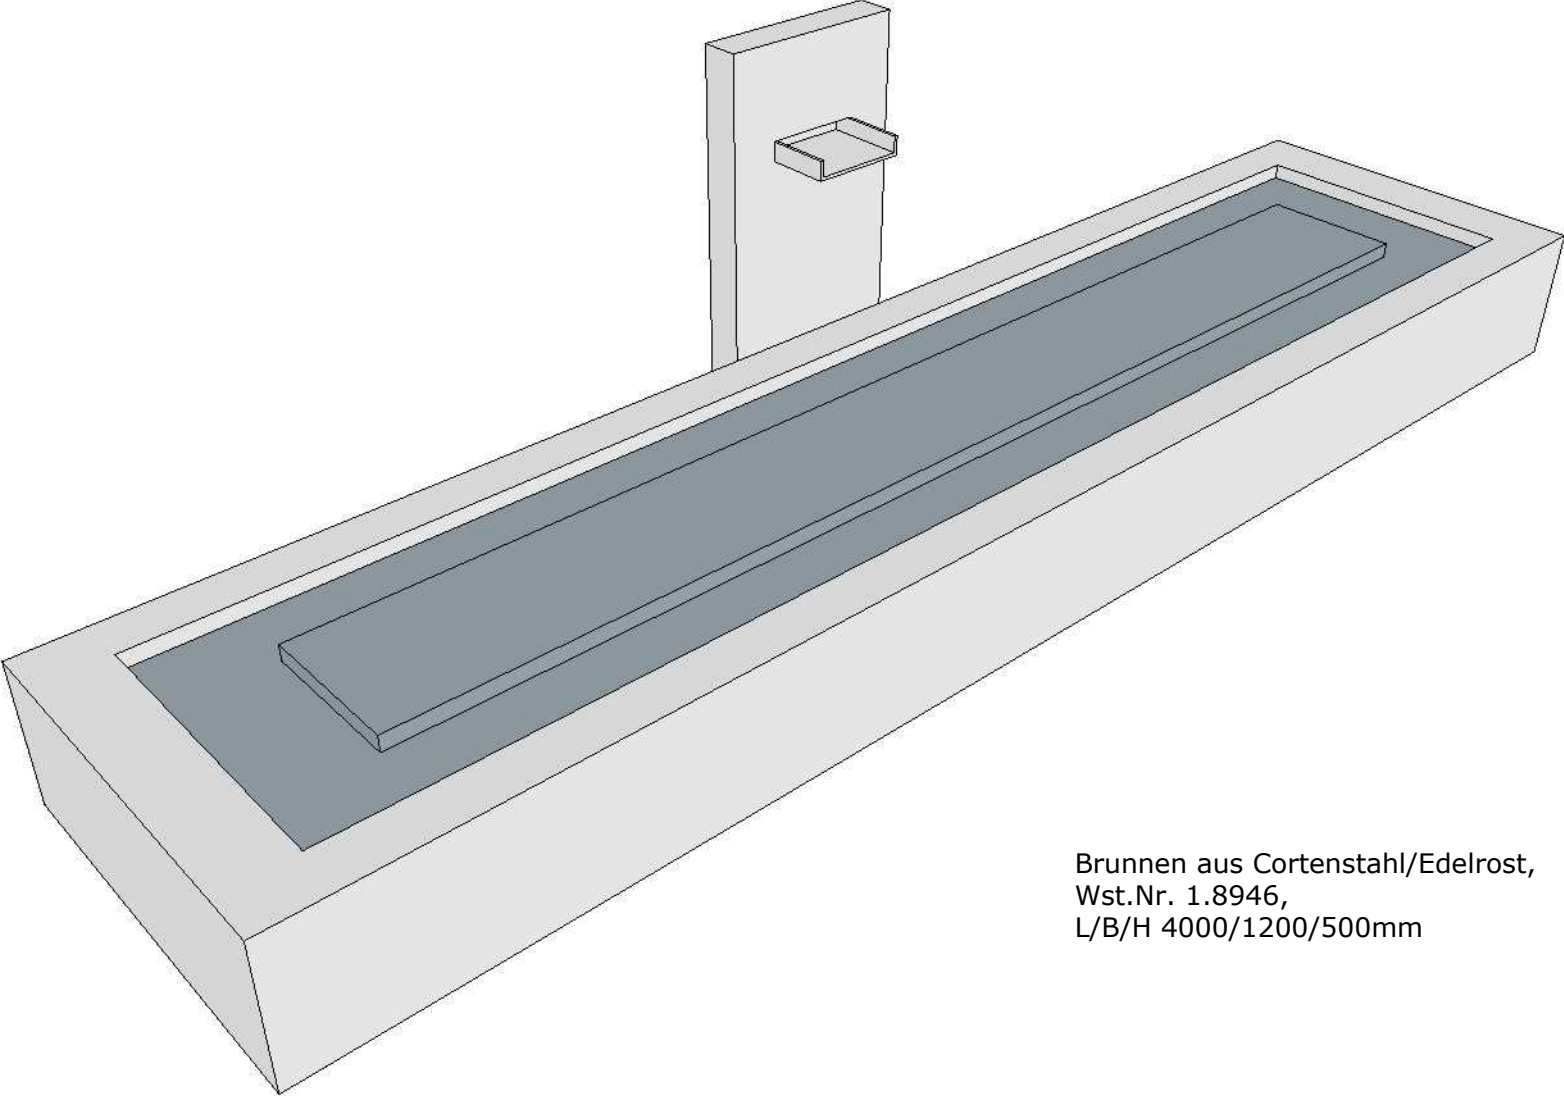

# Brunnen 108044-CS-ER-0000-4012

Brunnen aus Cortenstahl/Edelrost,  
Wst.Nr. 1.8946,  
L/B/H 4000/1200/500mm

---

**Kunde:**

Adresse:

---

Ansprechpartner:

Tel.Nr.:

---