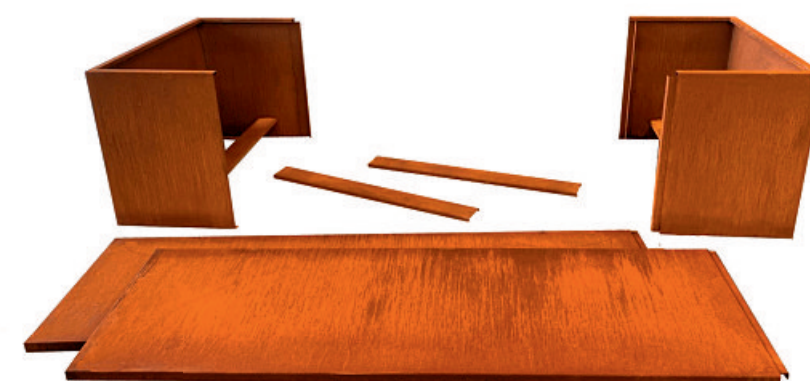

Fax .../49 40 44 | info@ums-metall.de | www.ums-metall.de

ums[®]
m a n u f a k t u r

leidenschaftliche Produkte, die begeistern

Hochbeete

Hochbeete

variabel und
zeitlos

Die Hochbeete von **UMS**, aus exklusivem Corten- oder Edelstahl, werden in Handarbeit individuell für Sie gefertigt. Jedes Produkt ist somit ein Unikat und wird Ihnen ein Leben lang Freude bereiten. Das garantieren wir Ihnen.

[Hochbeet Bausatz K580-1005-ES-SF-650]

[Hochbeet Bausatz K580-1005-CS-ER-650]

[Holzablagerost R30100]
Aus Thermoesche, praktisch als Ablage oder Sitzfläche verwendbar für Hochbeete oder Pflanzgefäße

[Hochbeet K580-CS-ER-650]