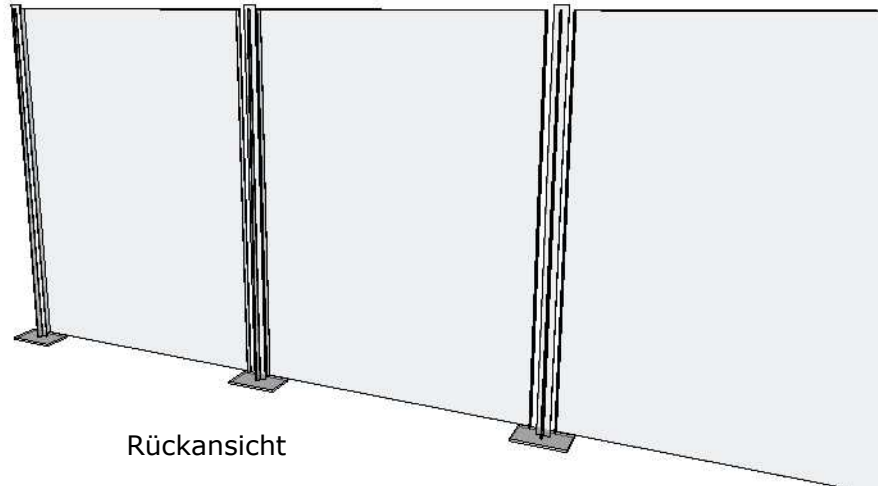

Sichtschutz 1530-CS-ER-0000-0000

Mühlenweg 5; D-83416 Saaldorf-Surheim
Tel.: +49 / 8654 / 49 40 43 Fax: - 49 40 44
Web: www.ums-metall.de
Email: info@ums-metall.de