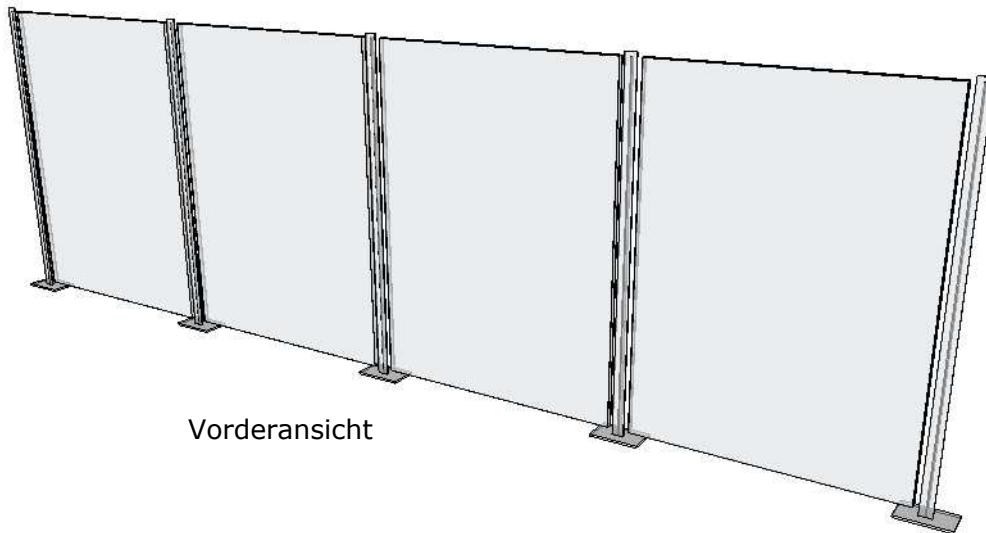

Rückansicht

Vorderansicht

Sichtschutz aus Cortenstahlplatte/Edelrost,
Wst.Nr.1.8965

Cortenstahlstütze T-60-120
146012-CS-ER-500A
mit Anschraubplatte ca. 250/150mm

Anzahl: _____

Cortenstahlstütze T-60-120
146012-CS-ER-500E
zum Einbetonieren mit Ankerdorn

Anzahl: _____

Sichtschutz aus Cortenstahlplatte
1530-CS-ER-0000-0000

Höhe : _____

Breite : _____

Anzahl: _____

Kunde: _____

Adresse: _____

Ansprechpartner: _____

Tel.Nr.: _____

Auftragsnummer: _____

Produkt: _____

Liefertermin: _____

Datum: _____