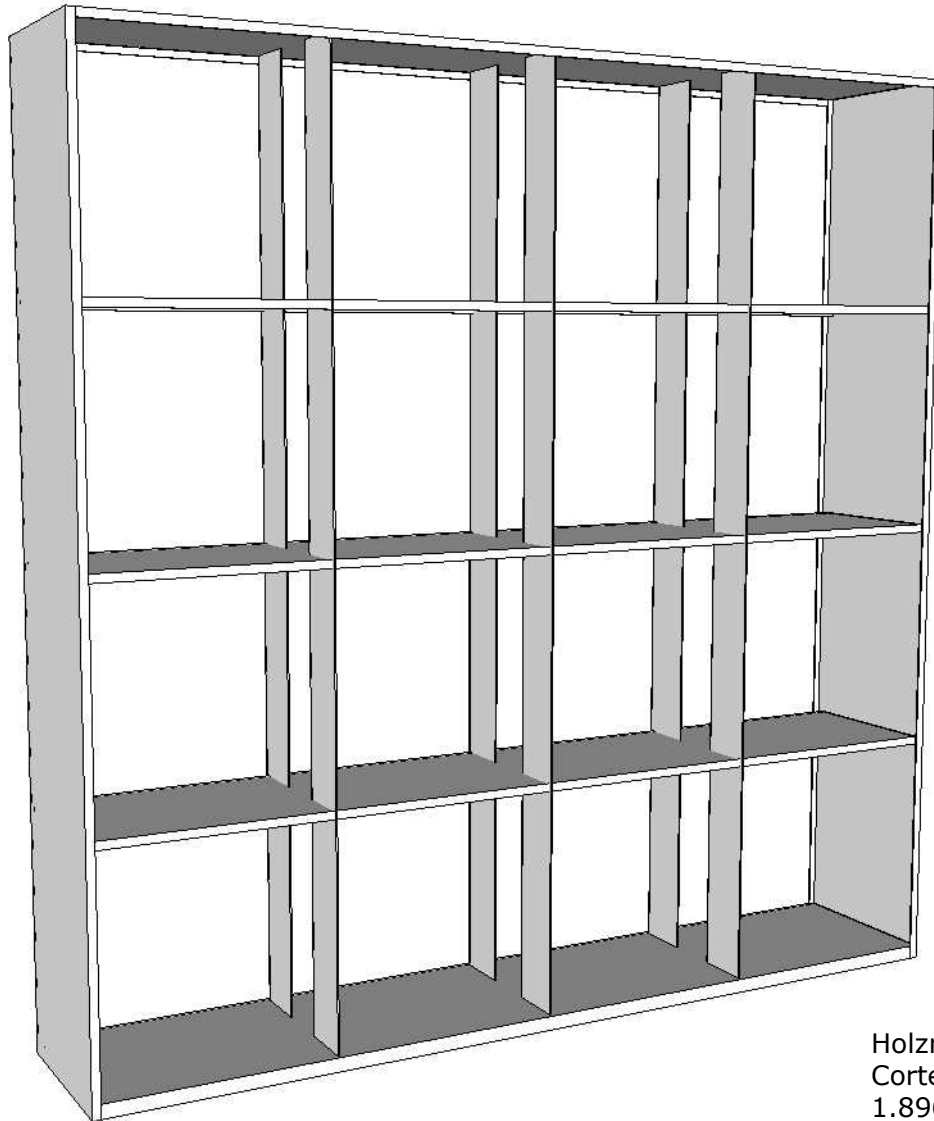

Holzregal 1083-CS-ER-0000-2020

ums[®]
m a n u f a k t u r

Mühlenweg 5; D-83416 Saaldorf-Surheim
Tel.: +49 / 8654 / 49 40 43 Fax: - 49 40 44
Web: www.ums-metall.de
Email: info@ums-metall.de

Holzregal aus 3mm starken gekanteten
Cortenstahlplatten/Edelrost, Wst.Nr.
1.8965, im Stück gefertigt, im
Bodenbereich Befestigungsbohrungen
zum Aufdübeln auf Fundamentplatten
L/B/H 2000/380/2000mm