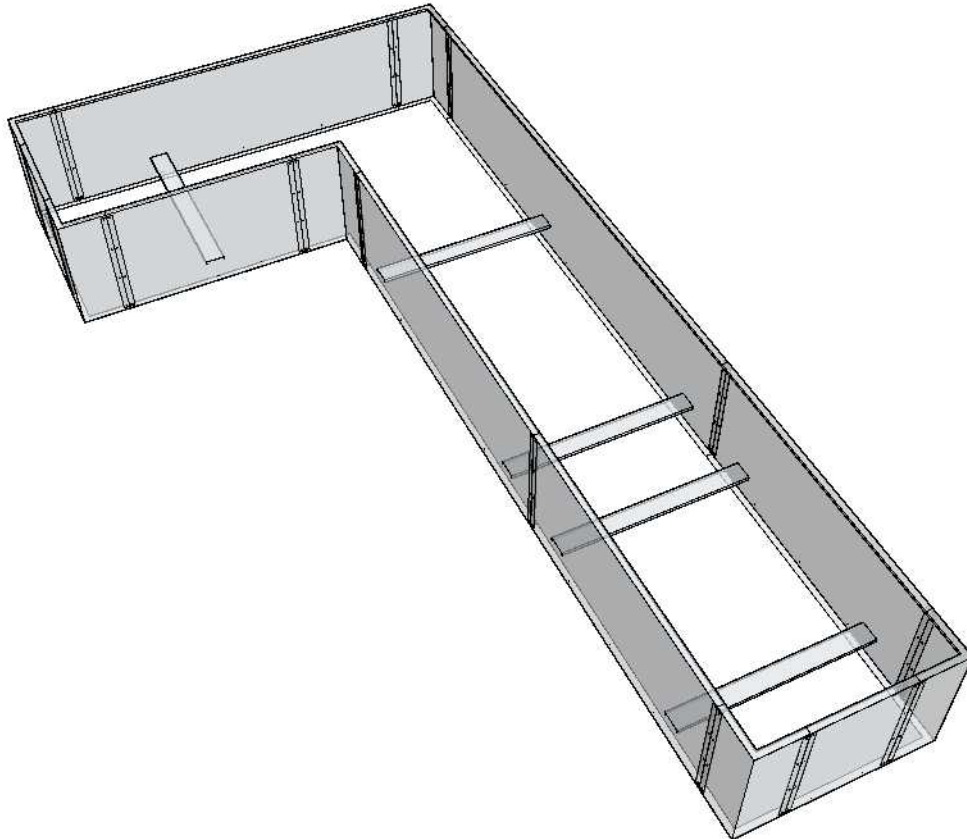

Hochbeet/Bausatz K580-CS-ER-1005-0000

L-Sonderform

Mühlenweg 5; D-83416 Saaldorf-Surheim
Tel.: +49 / 8654 / 49 40 43 Fax: - 49 40 44
Web: www.ums-metall.de
Email: info@ums-metall.de

Außenecke
K580-CS-ER-2500-A650

Innennecke
K580-CS-ER-2500-I650

incl. Stoßverbinder und
Edelstahlschrauben

Aussteifungsrippe
600400-CS-ER-2500

Beeteinfassung
K580-CS-ER-2500-0065

Kunde:

Adresse:

Ansprechpartner:

Tel.Nr.:

Auftragsnummer:

Produkt:

Liefertermin:

Datum: